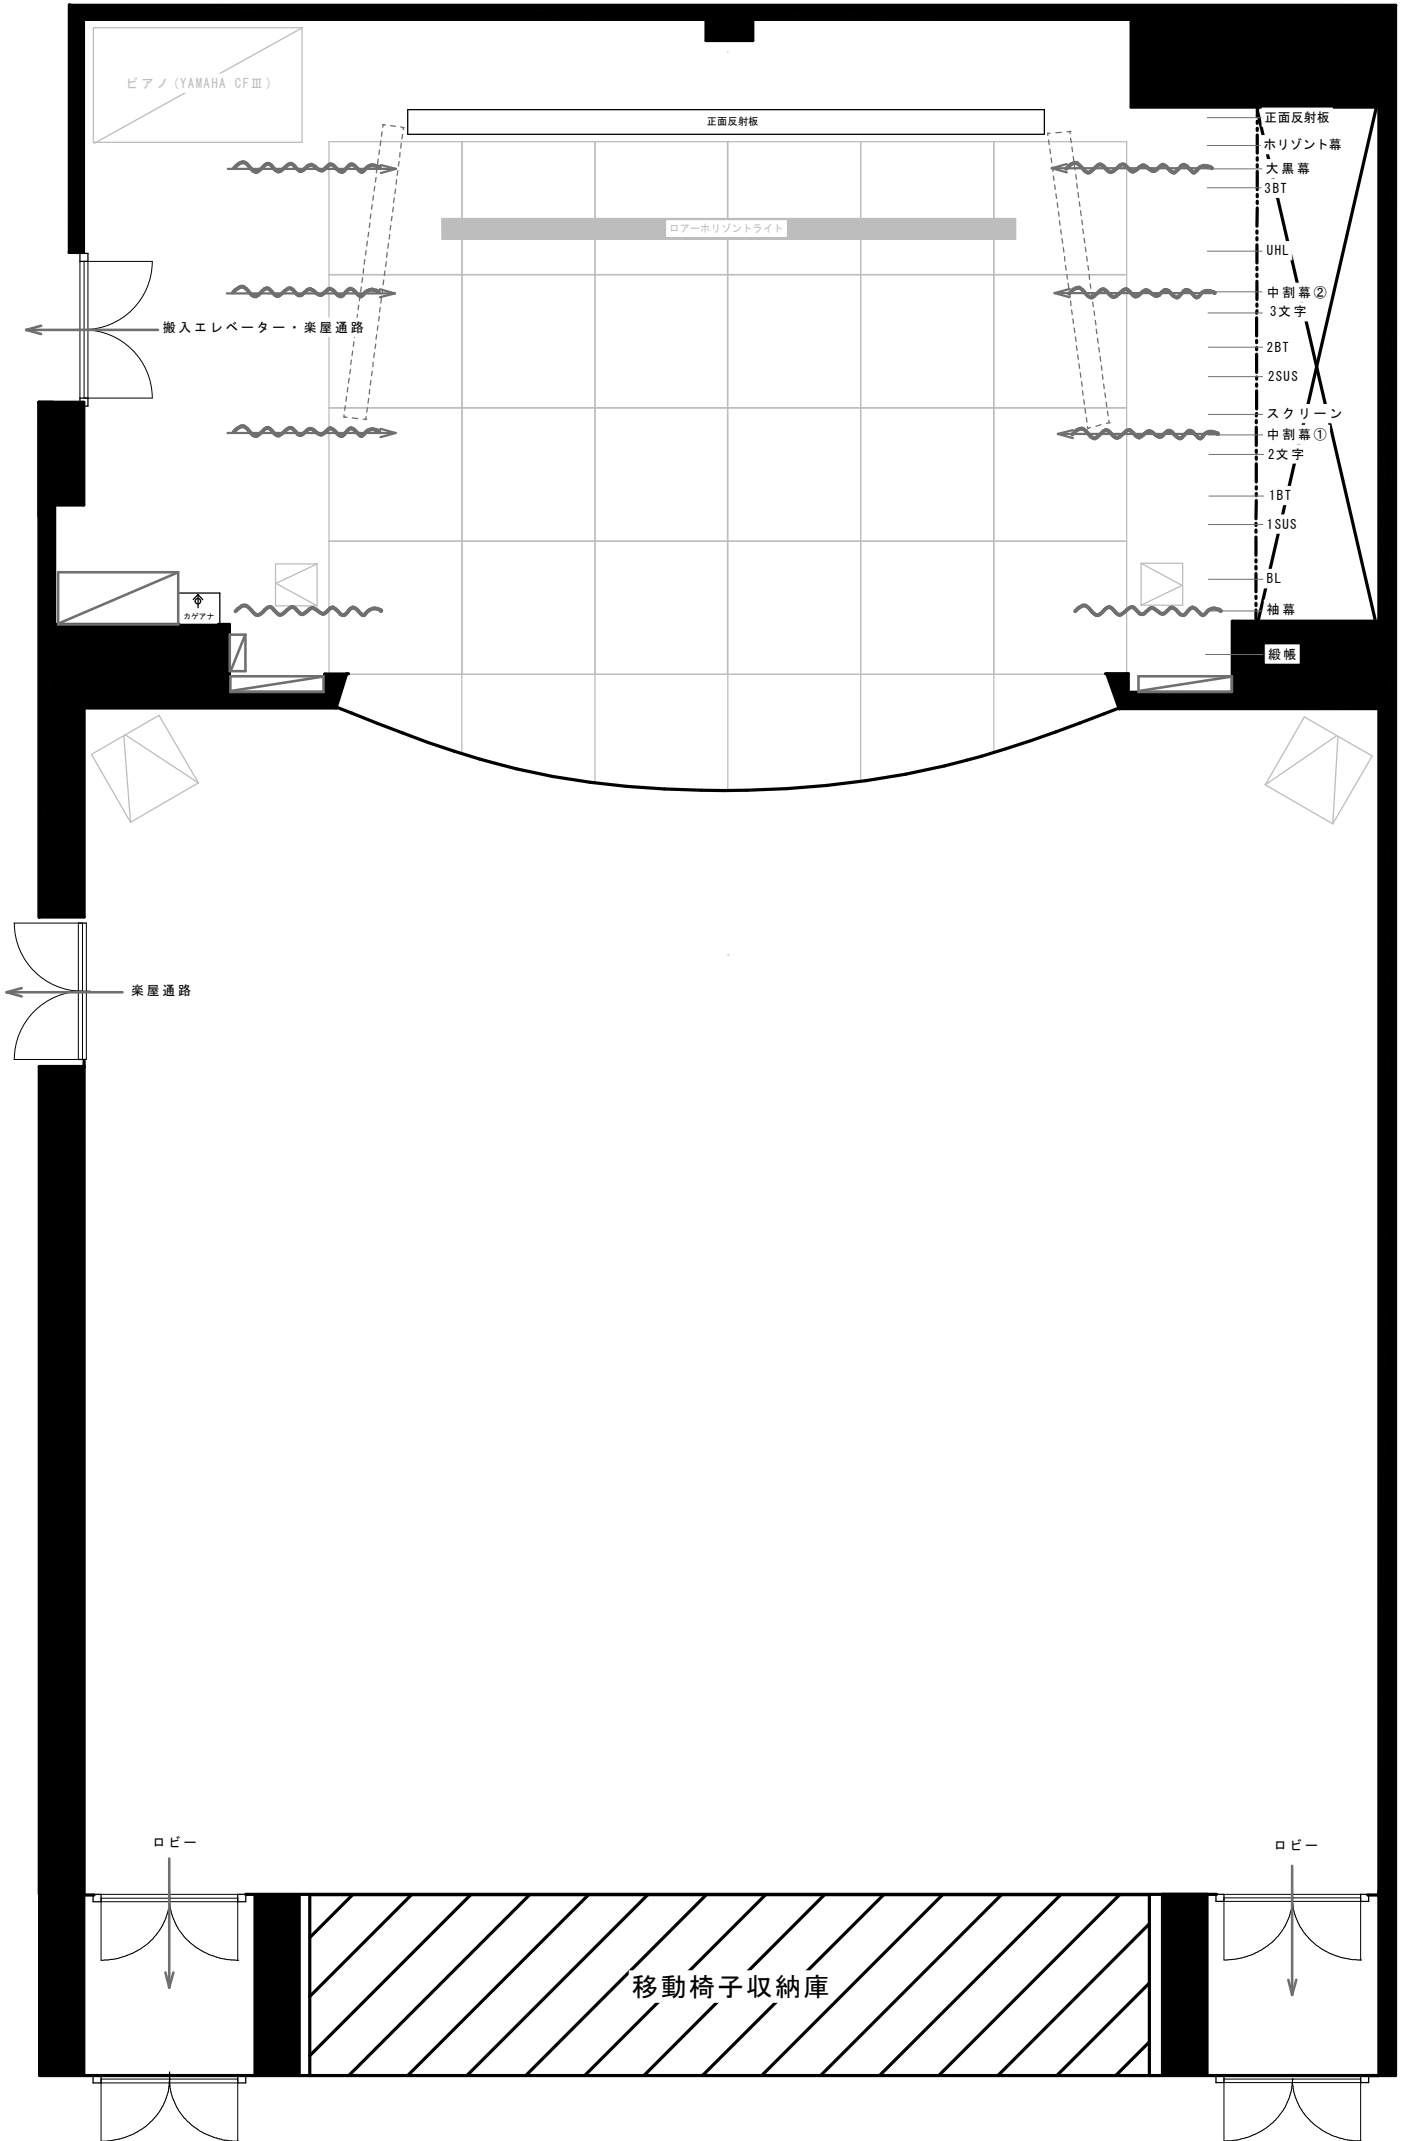

1.95m

15.9m

1.4m
(H=2.1m)

ロビー

ロビー

移動椅子収納庫

ピアノ (YAMAHA CFⅢ)

正面反射板

ローアホリソントライト

搬入エレベーター・楽屋通路

楽屋通路

ロビー

移動椅子収納庫

ロビー

- 正面反射板
- ホリソント幕
- 大黒幕
- 3BT
- UHL
- 中割幕②
- 3文字
- 2BT
- 2SUS
- スクリーン
- 中割幕①
- 2文字
- 1BT
- 1SUS
- BL
- 袖幕
- 緞帳

ピアノ (YAMAHA CFⅢ)

正面反射板

ローアホリソントライト

搬入エレベーター・楽屋通路

カクアツ

楽屋通路

ロビー

移動椅子収納庫

ロビー