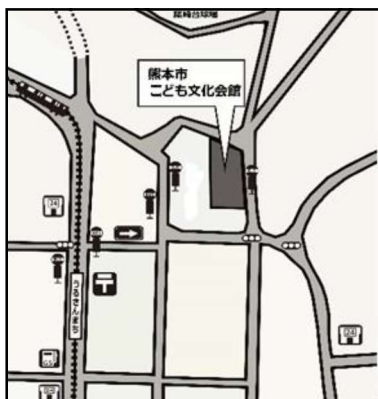

講座のご案内

教室名	期日	曜日	時間	回数	対象	定員	参加料	受付日時			受付方法
								日	曜日	時間	
暑さに負けない！熱中症対策	5/31	金	10:00 ~ 10:45	1 回	18歳未満の子どもと保護者	30 組	無料	受付中			窓口・電話

★おもちゃ病院

6月には22日です

毎月第4土曜日 13:00～16:00(最終受付は15:00となります)

おうちで壊れて遊べないおもちゃがありましたら、ぜひお持ちください♪

※別途実費がかかる場合があります

6月 くじらホール予定

- 1日(土) チア練習(レッドエンジェルス)
- 21・22日(金・土) 運動会 準備・本番(くまもと城下町保育園)
- 29日(土) 吹奏楽練習(高平台なかよし合奏クラブ)
- 29・30日(土・日) ダンスパフォーマンス(スタジオデイズ)

熊本市子ども文化会館

〒860-0004 熊本市中央区新町1丁目3番11号

TEL 096-323-0505 FAX 096-323-0710